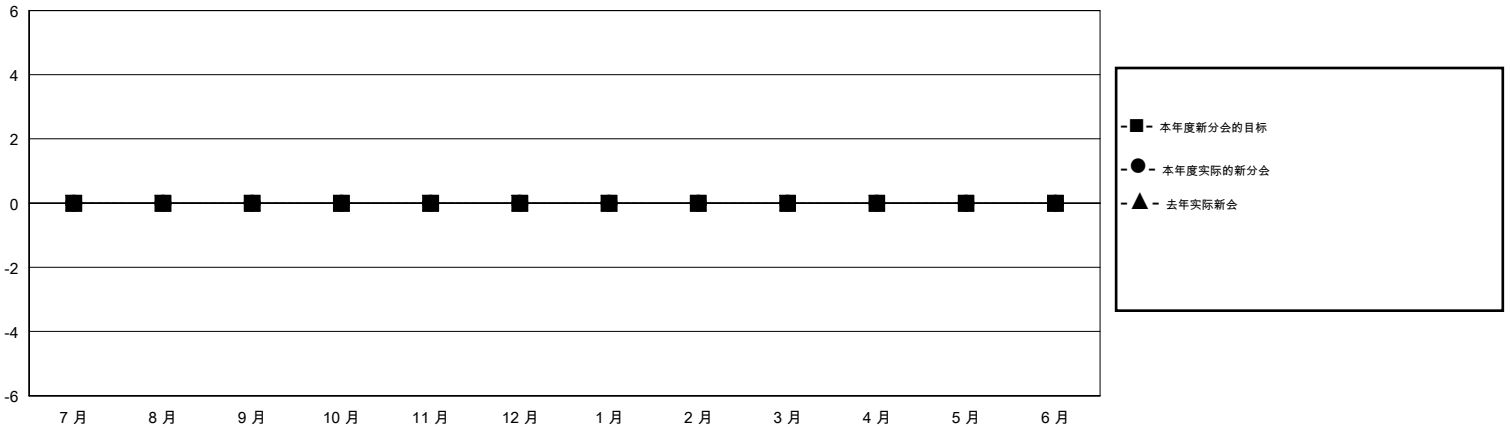

MONTHLY MEMBERSHIP PROGRESS REPORT

District 380

Results as of: 8/31/2019

GMT:

地点 CHINA

GMT宪章区

分会				位会员@每位须缴			
成果 2019-2020				成果 2019-2020			
季	新分会目标	新会	会员流失的分会	季	会员净增长目标	实际会员增长数	实际退会会员 (包括转会)
7月/8月/9月	0	0	1	7月/8月/9月	0	20	20
10月/11月/12月	0	0	0	10月/11月/12月	0	0	0
1月/2月/3月	0	0	0	1月/2月/3月	0	0	0
4月/5月/6月	0	0	0	4月/5月/6月	0	0	0

目标与实际新会累积

目标和实际会员累积

已取消的分会: 1	3 CLUBS OF 146 增添1位或以上的新会员	性别分布
放弃的会员		男 2,410 (62.21%)
过世 0		女 1,464 (37.79%)
分会已取消 0	点击这里取得累计会员数据	总计家庭单位会员数 198
其他 20		支付减半会费的家庭会员 101
总计 20		