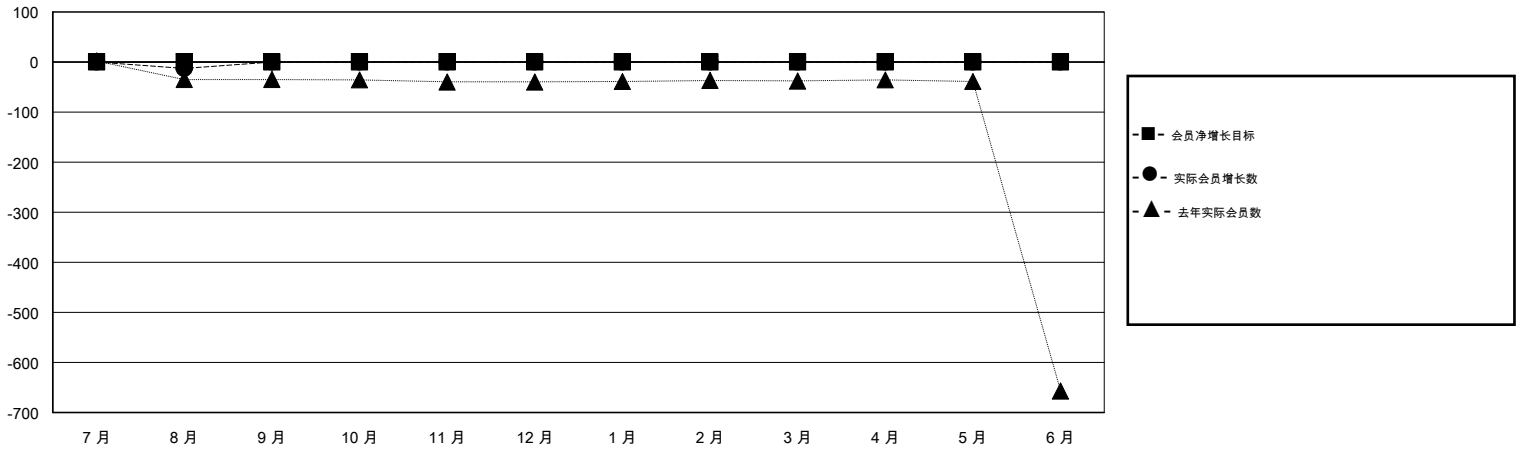

MONTHLY MEMBERSHIP PROGRESS REPORT

District 380

Results as of: 8/31/2019

GMT:

地点 CHINA

GMT宪章区

分会				位会员@每位须缴			
成果 2019-2020				成果 2019-2020			
季	新分会目标	新会	会员流失的分会	季	会员净增长目标	实际会员增长数	实际退会会员 (包括转会)
7月/8月/9月	0	0	1	7月/8月/9月	0	20	20
10月/11月/12月	0	0	0	10月/11月/12月	0	0	0
1月/2月/3月	0	0	0	1月/2月/3月	0	0	0
4月/5月/6月	0	0	0	4月/5月/6月	0	0	0

目标与实际新会累积

目标和实际会员累积

已取消的分会: 1	3 CLUBS OF 146 增添1位或以上的新会员	性别分布
放弃的会员		男 2,410 (62.21%)
过世 0		女 1,464 (37.79%)
分会已取消 0	点击这里取得累计会员数据	总计家庭单位会员数 198
其他 20		支付减半会费的家庭会员 101
总计 20		